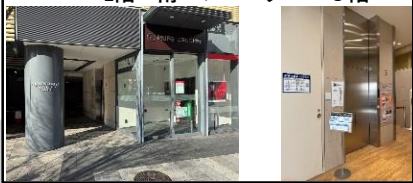

西宮北口校

は 阪急西宮北口駅直結
 改札から徒歩30秒!

開進館 個別館 会員制自習室
 西宮北口校

阪急西宮ガーデンズ
 ゲート館

北エレベーター(2台)で
 6階にお越しくだけさい

道路からお越しの場合
 駅入口横にある自動ドア
 からお入りください

南エレベーター(1台のみ)
 では上がりません!
 1階 南エレベーター 3階

バス
 ロータリー

専用駐輪場

北

阪急西宮北口駅

南改札口

阪急西宮ガーデンズ
 本館

プラス館

マクドナルド

駐輪場(1階)