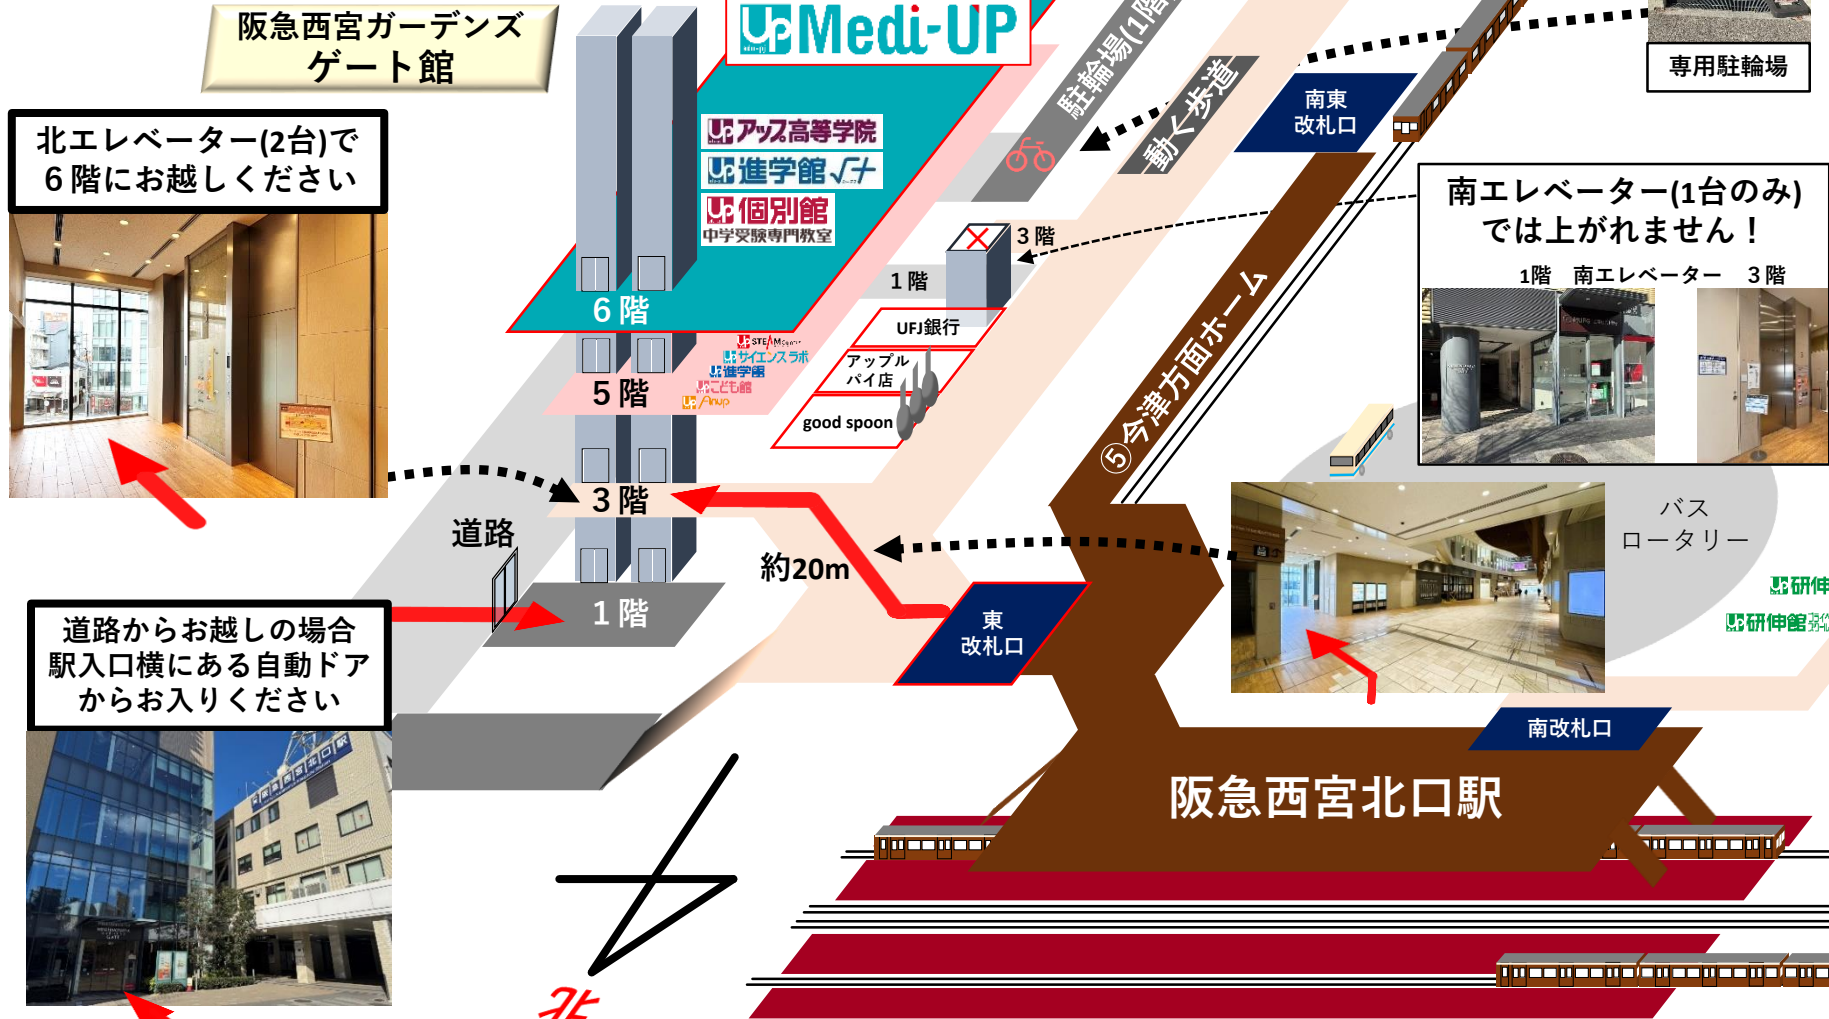

西宮北口校

は 阪急西宮北口駅直結
 改札から徒歩30秒!

開進館 個別館 会員制自習室
 西宮北口校

阪急西宮ガーデンズ
 ゲート館

北エレベーター(2台)で
 6階にお越しくだけさい

道路からお越しの場合
 駅入口横にある自動ドア
 からお入りください

南エレベーター(1台のみ)
 では上がりません!
 1階 南エレベーター 3階

バス
 ロータリー

専用駐輪場

北

阪急西宮北口駅

南改札口

阪急西宮ガーデンズ
 本館

プラス館

マクドナルド

駐輪場(1階)

南東
 改札口

3階

1階

UFJ銀行

アップル
 パイ店

good spoon

6階

5階

3階

1階

道路

約20m

東
 改札口

⑤今津方面ホーム

南改札口